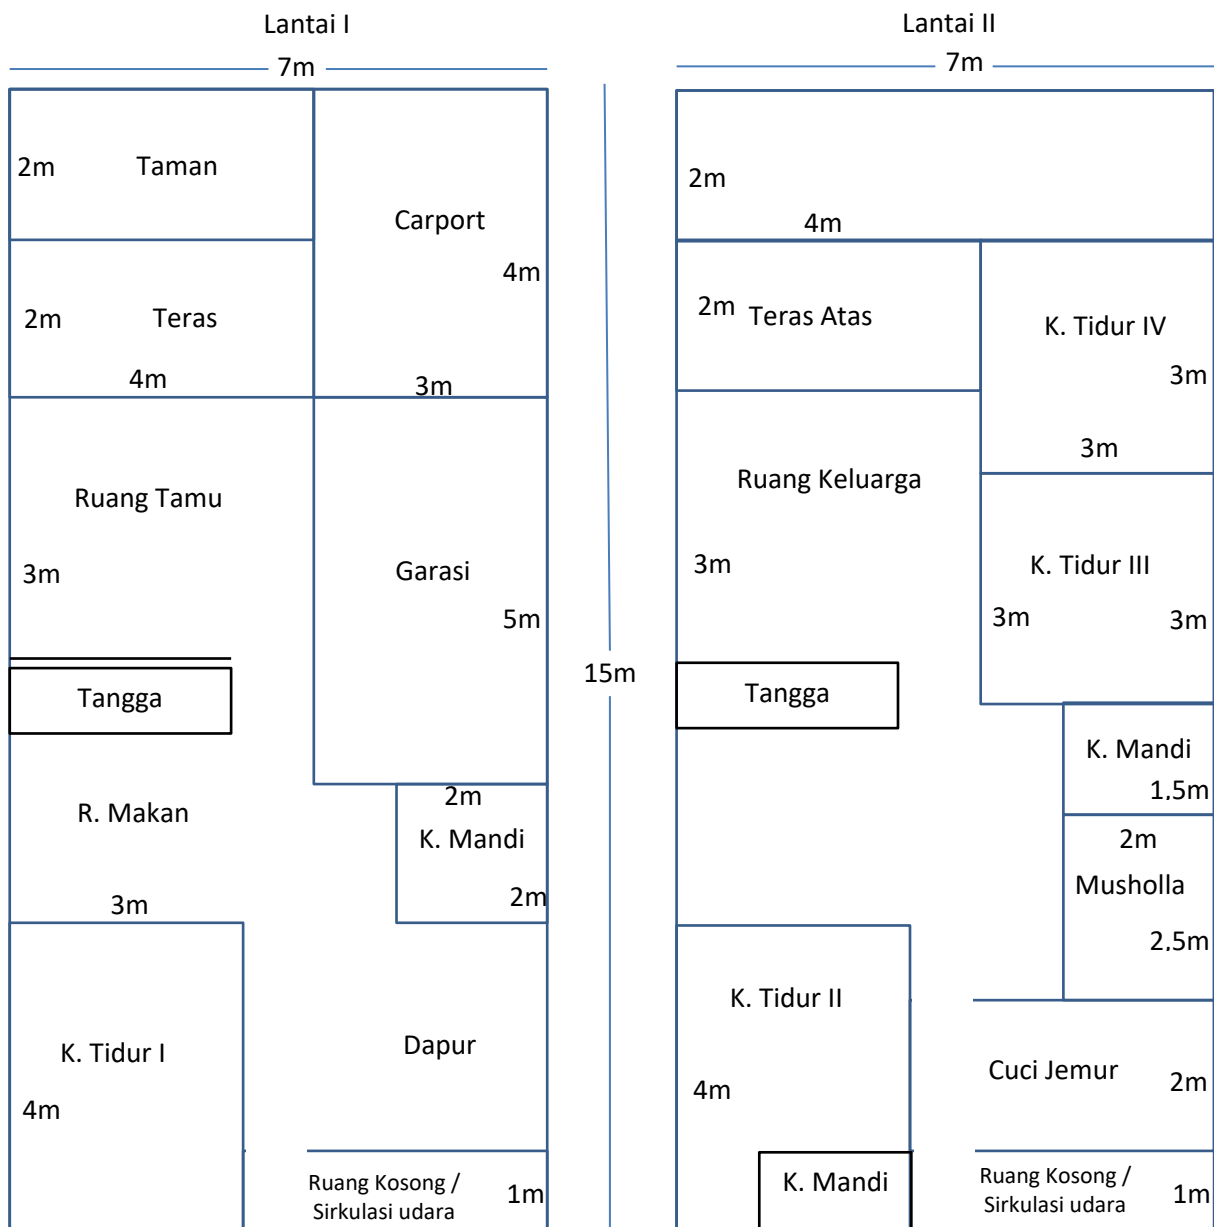

LUARAN PRODUK

Maket Smart Home

Pada maket ini dibuat dengan skala 1:150, dimana 1cm pada maket mewakili 150cm pada keadaan sebenarnya. Keadaan sebenarnya tanah berukuran 7x15 meter dan dibangun smarthome. Pada maket ini terdiri dari 2 lantai, pada lantai bawah terdapat Kamar tidur, kamar mandi, carpot, garasi, ruang tamu, ruang makan dan dapur. Pada lantai 2 terdapat 3 kamar tidur, ruang keluarga, kamar mandi, musholla dan ruang cuci jemur.

Sistem pada rumah pintar ini dikontrol oleh suatu mikrokontroler sebagai pusat kendali yang terhubung dengan perangkat untuk menyalakan lampu dan mengunci pintu, selain itu mikrokontroler ini terhubung dengan sensor –sensor yang berfungsi sebagai perangkat sehingga dapat menerima pesan yang dikirimkan hand phone pemilik rumah yaitu dapat membuka dan menutup pintu secara otomatis, mengatur lampu dan alat-alat elektronik, mengawasi kondisi di dalam rumah dari jauh, serta mengendalikannya dari jauh.

Skala Gambar : 1: 1000

Skala Maket : 1:150

Ukuran Maket : 46,7cm x 100 cm (ukuran maket sebenarnya)

Gambar Bangunan Sebenarnya

Gambar 1. Maket Smart Home Tampak Depan

Gambar 2. Carpot dan Garasi Maket Smart Home

Gambar 7. Maket Smart Home Bagian Belakang

Gambar 8. Ruangn Maket Smart Home Lantai I Tampak Atas