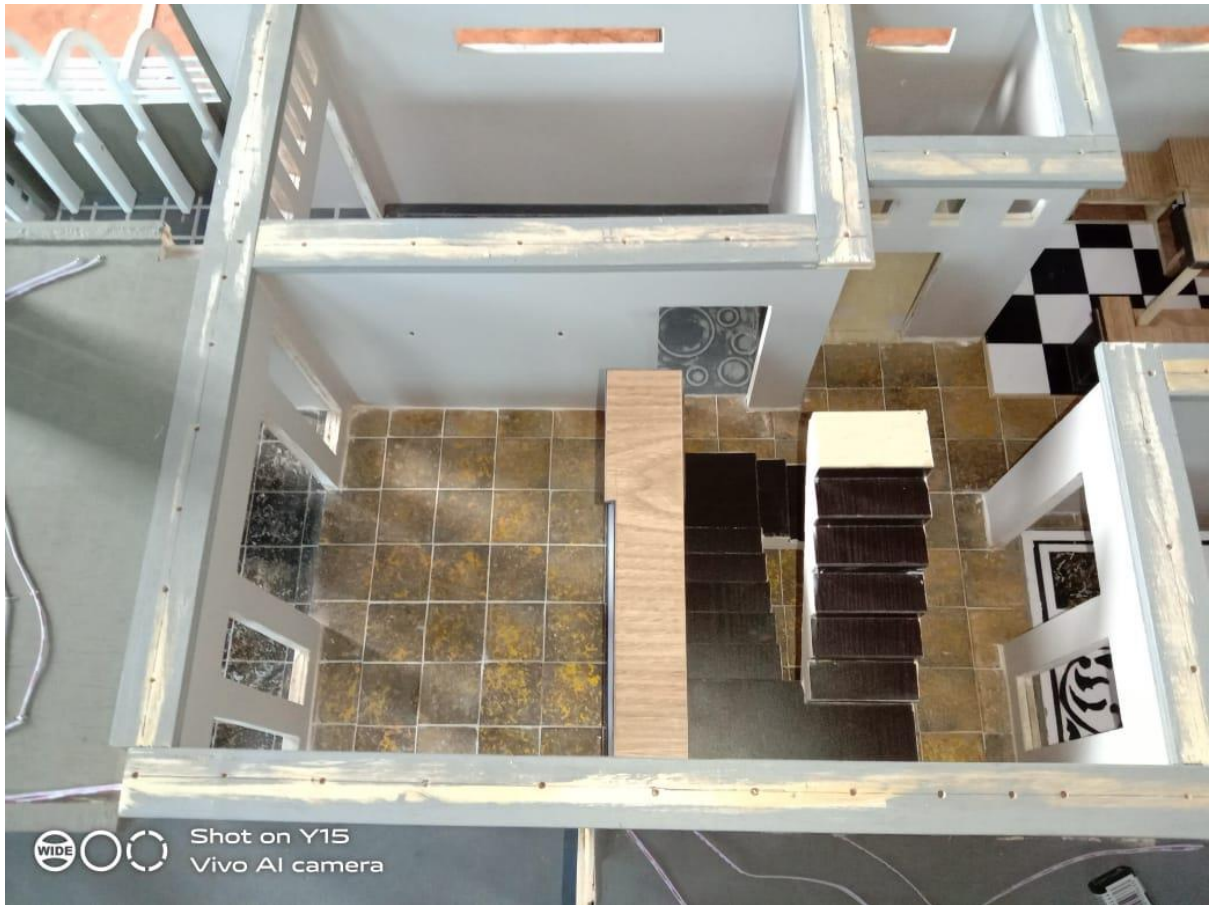

LUARAN PRODUK

Maket Smart Home

Pada maket ini dibuat dengan skala 1:150, dimana 1cm pada maket mewakili 150cm pada keadaan sebenarnya. Keadaan sebenarnya tanah berukuran 7x15 meter dan dibangun smarthome. Pada maket ini terdiri dari 2 lantai, pada lantai bawah terdapat Kamar tidur, kamar mandi, carpot, garasi, ruang tamu, ruang makan dan dapur. Pada lantai 2 terdapat 3 kamar tidur, ruang keluarga, kamar mandi, musholla dan ruang cuci jemur.

Skala Gambar : 1: 1000

Skala Maket : 1:150

Ukuran Maket : 46,7cm x 100 cm (ukuran maket sebenarnya)

Gambar Bangunan Sebenarnya

Gambar 1. Maket Smart Home Tampak Depan

Gambar 2. Carpot dan Garasi Maket Smart Home

Gambar 3. Maket Smart Home Tampak Depan dengan Lampu Pagar

Gambar 4. Maket Smart Home Tampak Depan dengan Balkon Atas

Gambar 5. Maket Smart Home Tampak Depan dengan Balkon Atas

Gambar 6. Pilar dan Atap Teras Maket Smart Home

Gambar 7. Maket Smart Home Bagian Belakang

Gambar 8. Ruangn Maket Smart Home Lantai I Tampak Atas